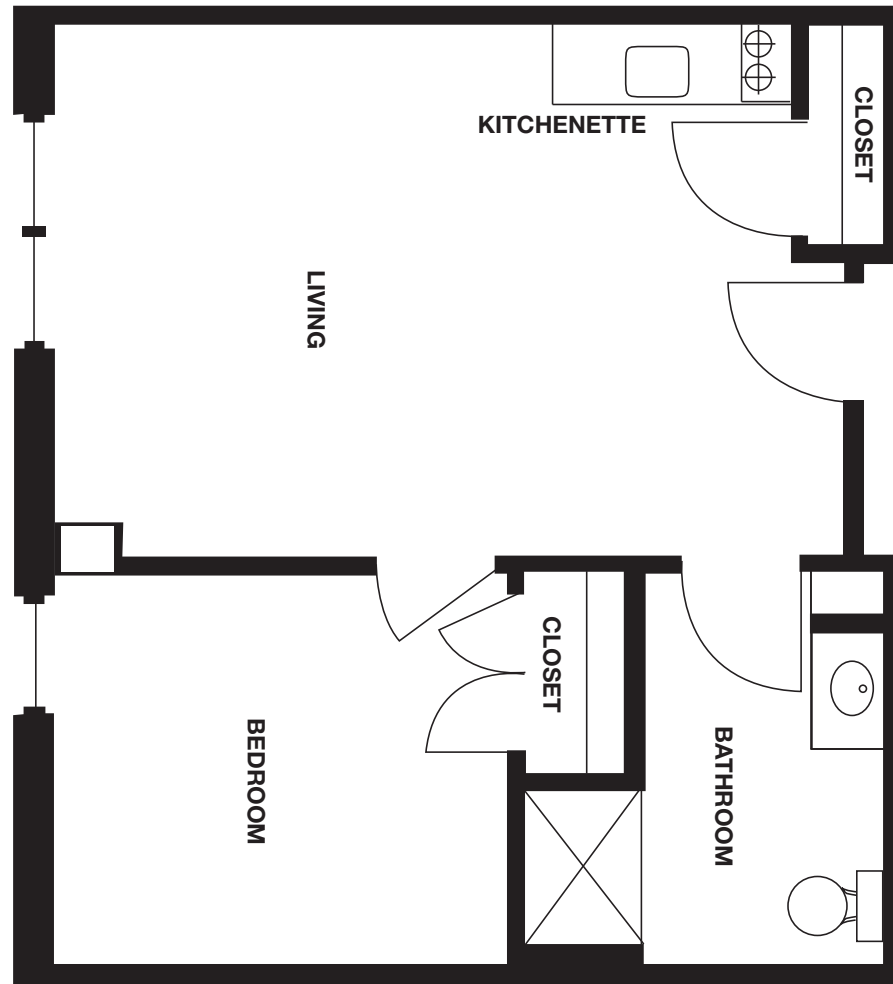

ARBOR ROSE

A T J E R O M E H O M E

**One Bedroom
Type E
497 Square Feet**

975 Corbin Avenue
New Britain, Connecticut 06052

Tel: (860) 229-3707
Fax: (860) 229-4785
www.jeromehome.org

ARBOR ROSE

A T J E R O M E H O M E

**One Bedroom
Type F
455 Square Feet**

975 Corbin Avenue
New Britain, Connecticut 06052

Tel: (860) 229-3707
Fax: (860) 229-4785
www.jeromehome.org